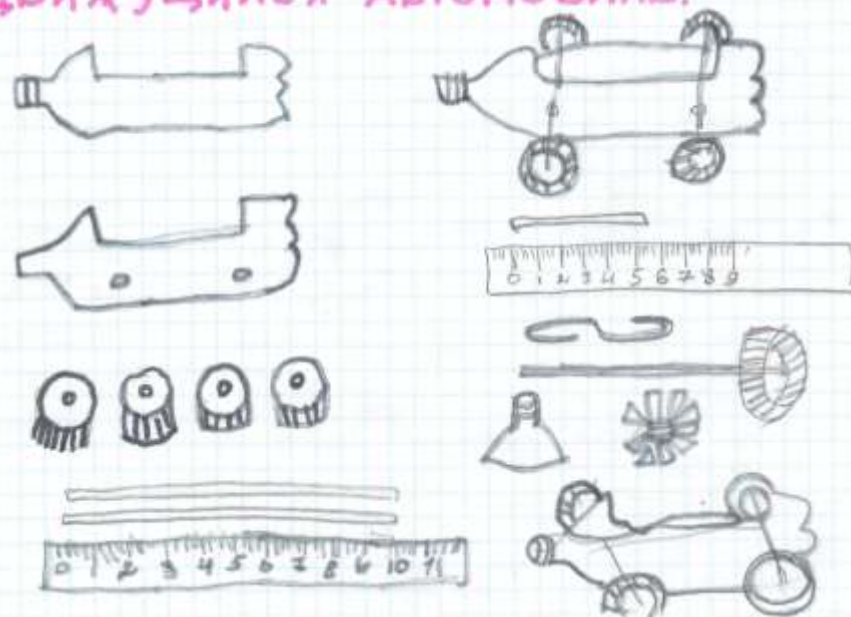

«Детские изобретения»

Картотека схем и алгоритмов изготовления моделей

Подготовили:

Воспитатели Глинских Л.Н., Горенкова Т.Н.

МБДОУ «ДС № 2 г. Челябинска», 2023 г.

Модель «Движущийся автомобиль»

Схема

Алгоритм изготовления

Движущийся автомобиль.

Модель «Капельный полив Гусак»

Схема

Алгоритм изготовления

Модель «Капельный полив»

Схема

Алгоритм изготовления

Модель «Фонтан Герона»

Схема

Алгоритм изготовления

Модель «Фонтан»

Схема

Алгоритм изготовления